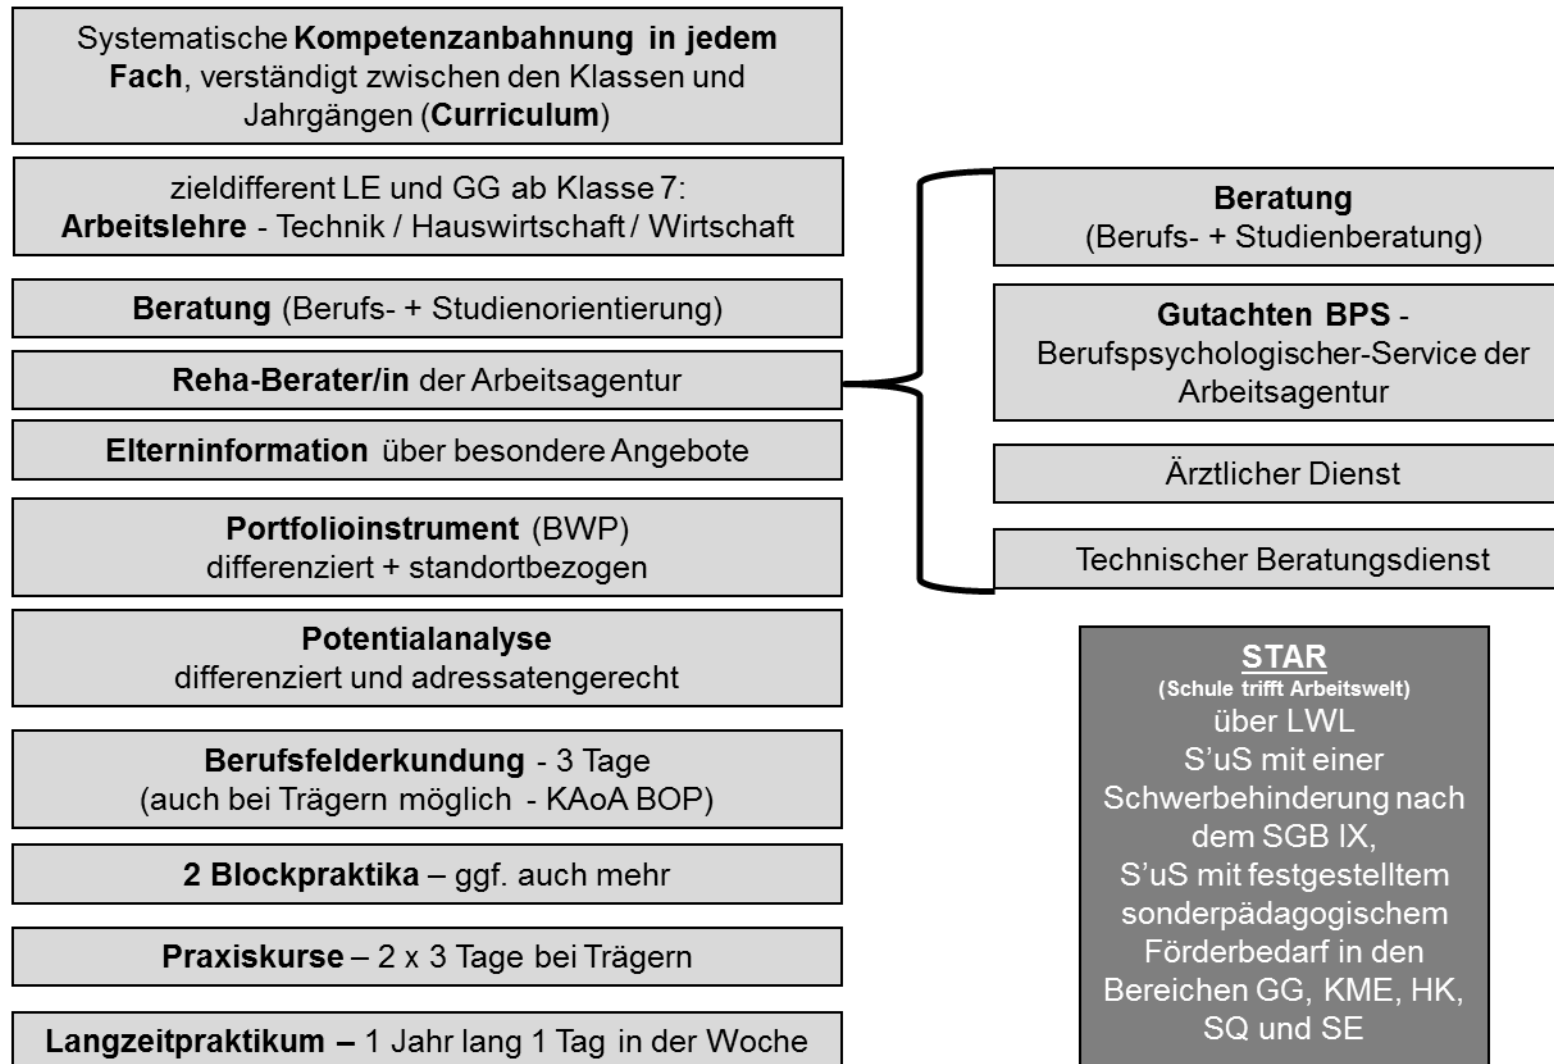

Angebote für Schülerinnen und Schüler mit sonderpädagogischem Unterstützungsbedarf und spezifischen Zusatzangeboten

Ennepe-Ruhr-
Kreis

Kommunale Koordinierung (KoKo)

Michaela Trzecinski

Trzecinski@agenturmark.de

Iris Simmler

Simmler@agenturmark.de

Regionale Koordinierung untere Schulaufsicht beim Schulamt EN NN (Ennepe-Ruhr-Kreis)

BO-Koordinator (ReKo) beim Schulamt

Rainer Franzen (Ennepe-Ruhr-Kreis) r.franzen.sankt-georg@schulen-hattingen.de